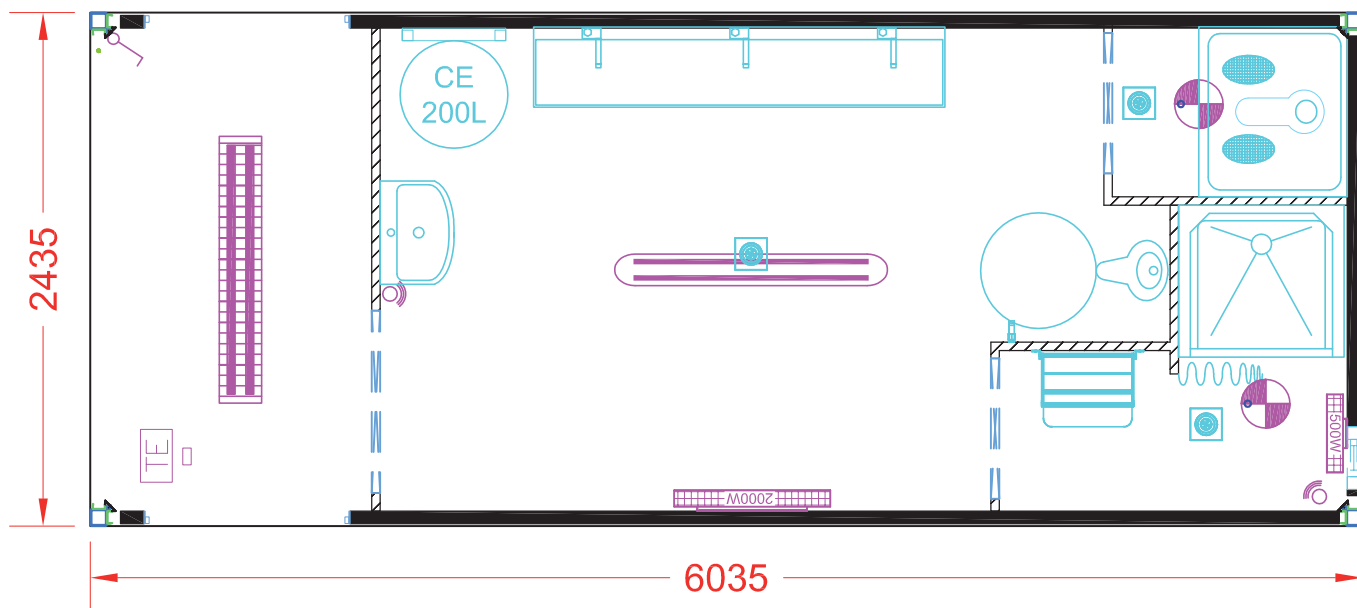

ÉQUIPEMENTS EXTÉRIEUR ET DE SÉCURITÉ

- ✓ 1 porte pignon
- ✓ 2 néons
- ✓ 1 coffret électrique équipé

GARDE-CORPS RABATTABLES INTÉGRÉS

- ✓ Anneaux de levage par le bas
- ✓ Intégré à la structure, plus solide, plus fiable
- ✓ Conforme aux préconisations de la CRAMIF

CARACTÉRISTIQUES	
Dimensions extérieures Hors tout (L x l x H)	6,04 m x 2,44 m x 2,95 m
Hauteur sous plafond	2,50 m
PV	4 000 kg
Surface	14,71 m²

Vous voulez louer... nous aussi !