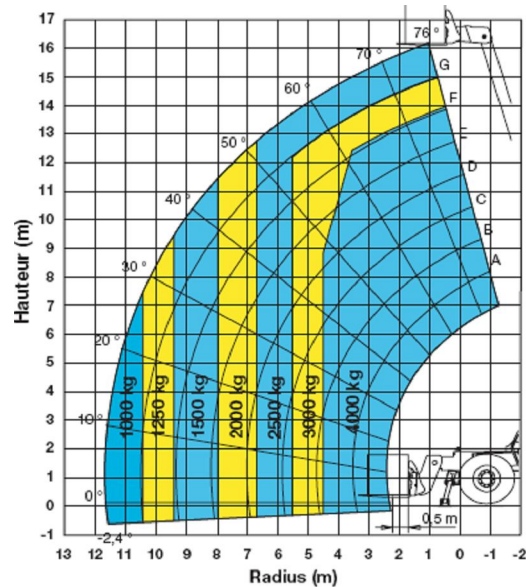

## CHARIOT TELESCOPIQUE Hauteur d'élévation 16,10 m - Capacité 4 t KOMATSU WH 716

Sur stabilisateurs

### Caractéristiques Principales

Dimensions extérieures hors tout (m)	6,86 (au tablier) x 2,40 x 2,45
Longueur des fourches (m)	1,20
Hauteur de levée (m)	16,10
Portée maximum (m)	11,70
Capacité nominale (kg) à 500mm du talon	4000
Poids (kg)	11 590
Rayon de braquage (m) - extérieur roues	3,72
Motorisation	Diesel
Puissance moteur	100,60 CV / 4 roues motrices
Capacité réservoir (litres)	130