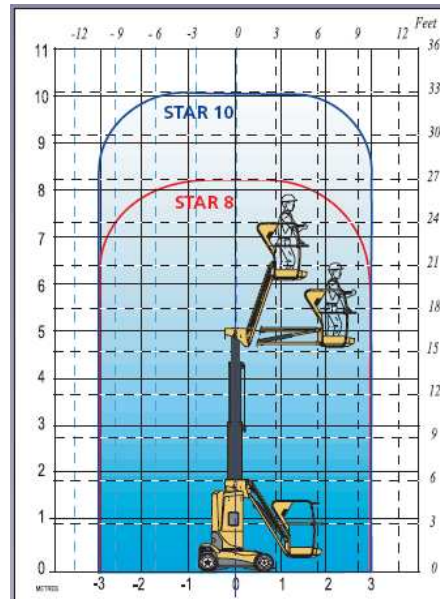

Nacelle à mâts verticaux HAULOTTE Type Star 10 Hauteur de travail 10 m

Caractéristiques Principales

Dimensions extérieures hors tout replié (m)	2,65 x 0,99 x 1,99
Dimensions panier (m)	0,92 x 0,68
Hauteur de travail (m)	10
Hauteur de plate-forme (m)	8,00
Déport maximum (m)	3,10
Poids (kg)	2760
Capacité nacelle (kg)	200 kg
Traction	Electrique (raccordement du chargeur en 220 v mono)
Batteries	24V (2 x12 V) / 240 Ah
Rotation (Tourelle)	345° non continue
Pendulaire	oui