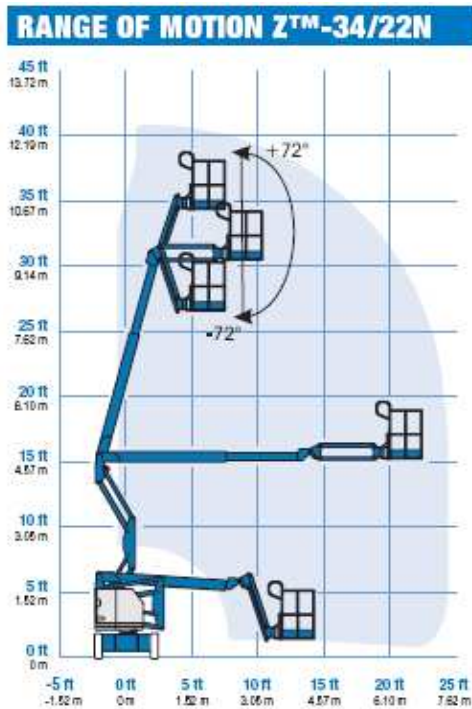

## Nacelle articulée GENIE Type Z 34/22 N 12,50 m Hauteur de travail

### Caractéristiques Principales

Dimensions extérieures hors tout replié (m)	5,70 x 1,47 x 2,00
Dimensions panier (m)	0,76 x 1,42
Hauteur de travail (m)	12,50
Hauteur de plate-forme (m)	10,50
Déport maximum (m)	6,80
Poids (kg)	5216
Capacité nacelle (kg)	227 kg
Traction	Electrique (raccordement du chargeur en 220 v mono)
Batteries	48V ( 8 batteries de 6 V ) / 315 Ah
Rotation (Tourelle)	359° non continue
Pendulaire	oui