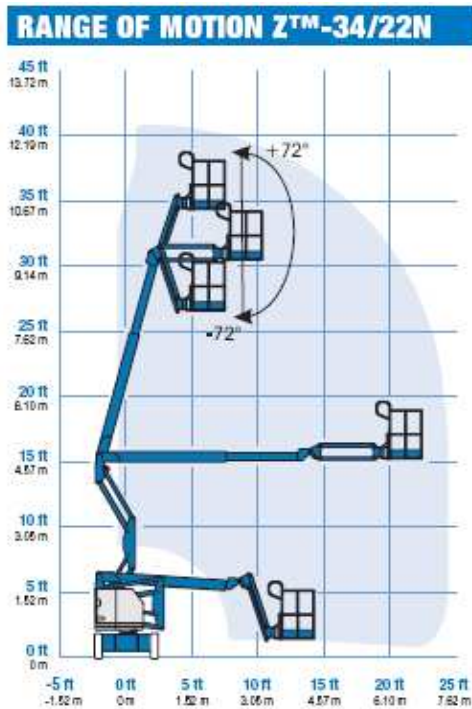

Nacelle articulée GENIE Type Z 34/22 N 12,50 m Hauteur de travail

Caractéristiques Principales

Dimensions extérieures hors tout replié (m)	5,70 x 1,47 x 2,00
Dimensions panier (m)	0,76 x 1,42
Hauteur de travail (m)	12,50
Hauteur de plate-forme (m)	10,50
Déport maximum (m)	6,80
Poids (kg)	5216
Capacité nacelle (kg)	227 kg
Traction	Electrique (raccordement du chargeur en 220 v mono)
Batteries	48V (8 batteries de 6 V) / 315 Ah
Rotation (Tourelle)	359° non continue
Pendulaire	oui